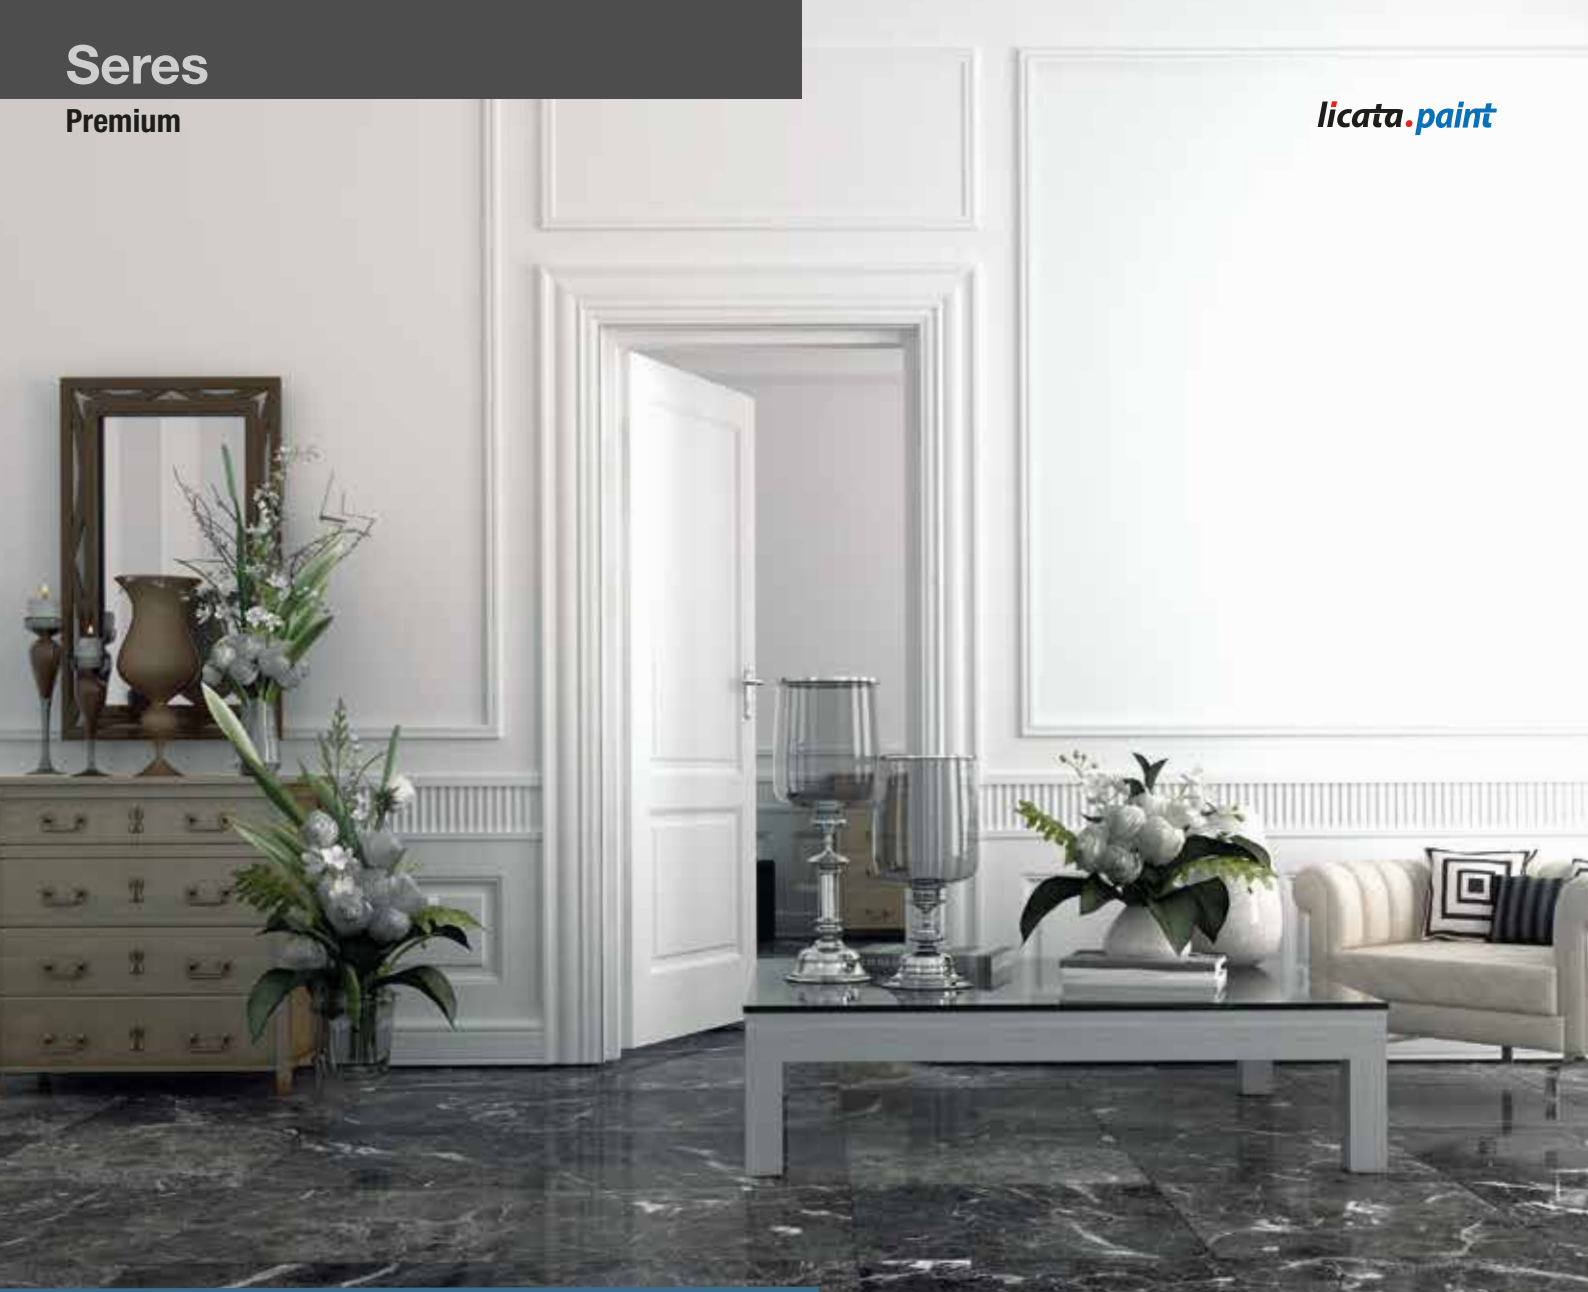

IDROPITTURA ACRILICA LAVABILE CON ECCELLENTE ADESIONE

Seres Premium è un'idropittura lavabile da interni, permeabile al vapore acqueo e resistente a ripetuti lavaggi con acqua. Particolarmente adatta per cartongesso e per le esigenze dell'applicatore professionale grazie al ridottissimo schizzo nell'applicazione a pennello e rullo e la rapidità nell'essiccazione.

Seres Premium realizza finiture dall'aspetto fine ed uniforme, contraddistinte da un ottimo punto di bianco ed elevata copertura.